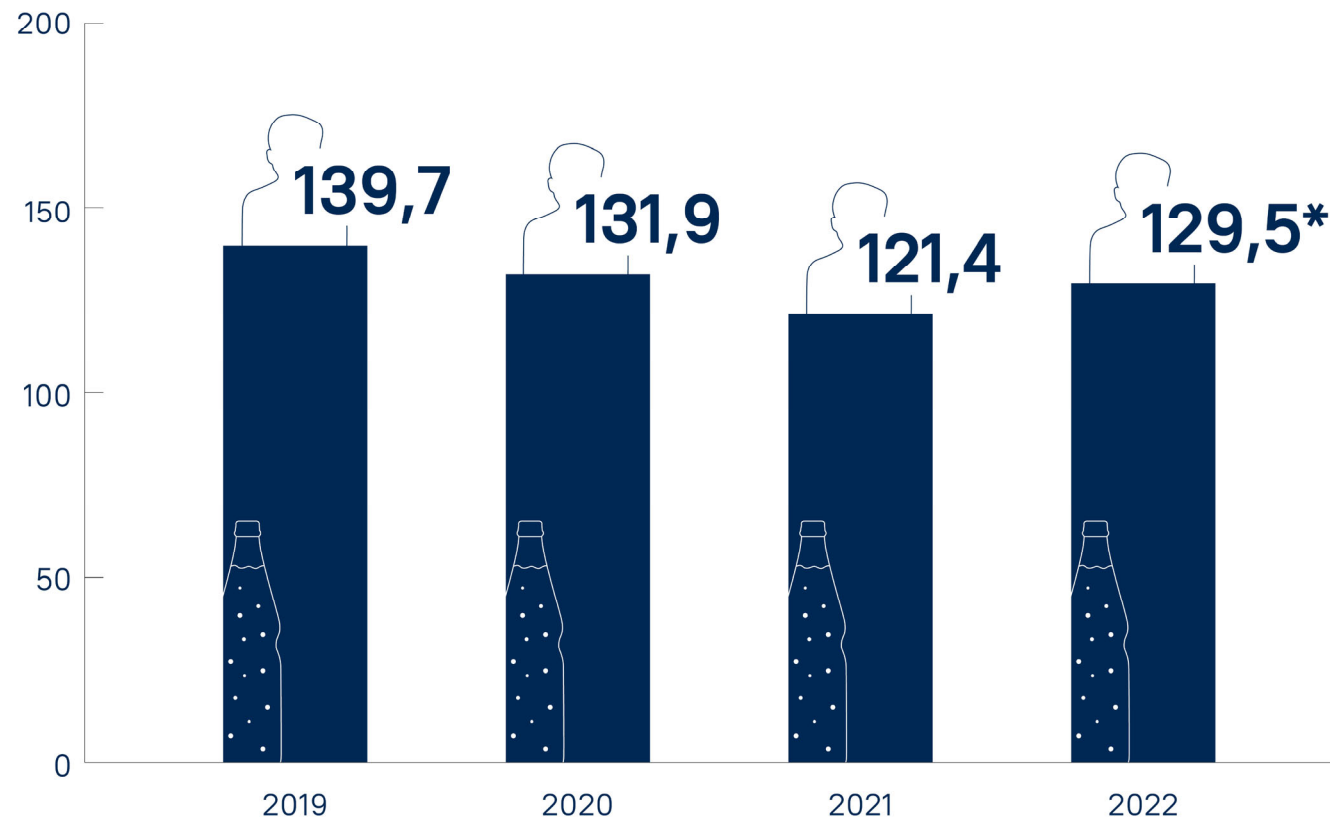

Pro-Kopf-Verbrauch von Mineral- und Heilwasser

Angaben für Deutschland in Litern pro Jahr

*vorläufige Angabe

Quelle: Verband Deutscher Mineralbrunnen e. V., Januar 2023